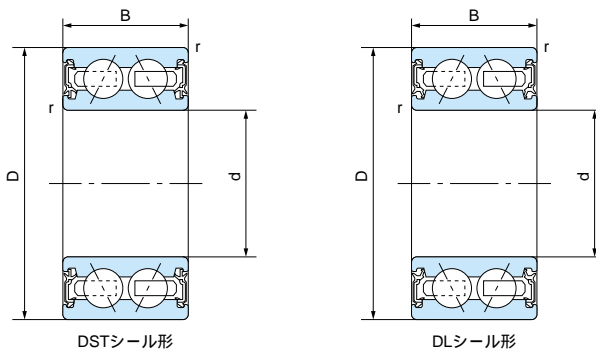

エアコン軸受 系列

1N=0.102kgf

呼び番号		主要寸法 (mm)				基本動 定格荷重 Cer (N)	基本静 定格荷重 Cor (N)
DSTシール形	DLシール形	d	D	B	r (最大)		
30BGS10G-2DST	30BGS10G-2DL	30	52	22	0.3	17900	13800
30BG05S5G-2DST	30BG05S5G-2DL	30	55	23	0.6	19900	15500
32BG05S1-2DST		32	55	23	0.6	19900	15500
35BG05S7G-2DST	35BG05S7G-2DL	35	50	20	0.3	11100	10100
35BG05S10G-2DST	30BG05S16G-2DL	35	55	20	0.6	15600	13200
38BG05S6G-2DST	38BG05S6G-2DL	38	54	17	0.3	11900	11500
40BG05S2G-2DST		40	57	24	0.3	17900	13800
40BGS8G-2DST	40BGS8G-2DL	40	62	20.625	0.65	18100	16400
40BGS35G-2DST	40BGS35G-2DL	40	62	24	0.6	18100	16400
40BGS39G-2DST	40BGS39G-2DL	40	66	24	0.6	28500	23100
45BG07S5G-2DST	45BG07S5G-2DL	45	75	32	0.5	33500	27600
75BG02G-2DST		75	130	50	2.0	93500	83500