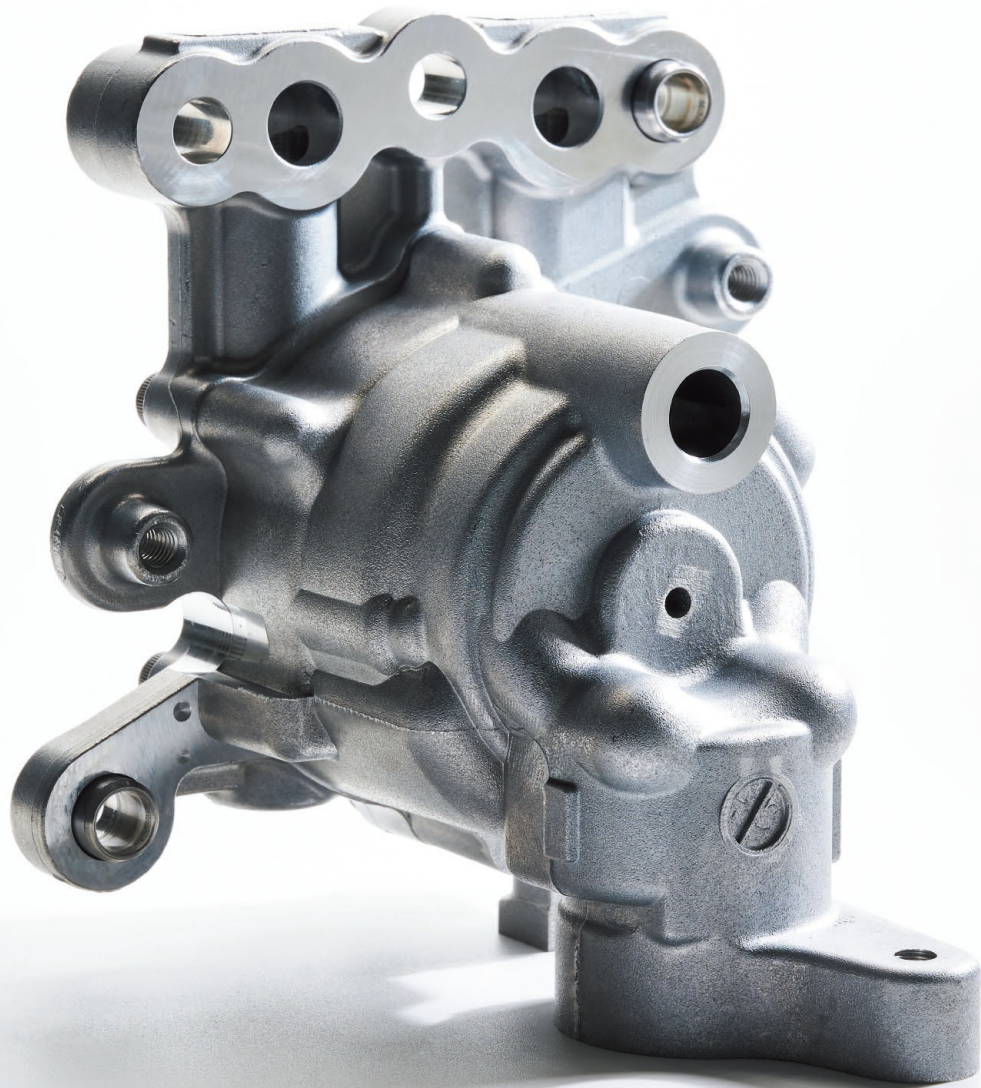

NACHI

夢をかなえるものづくり NACHI

自動車のCVTに搭載される、エネルギーロスが少ない ベーンポンプ
NACHIは高効率な油圧機器で、自動車の燃費向上に貢献しています

株式会社 不二越

www.nachi-fujikoshi.co.jp